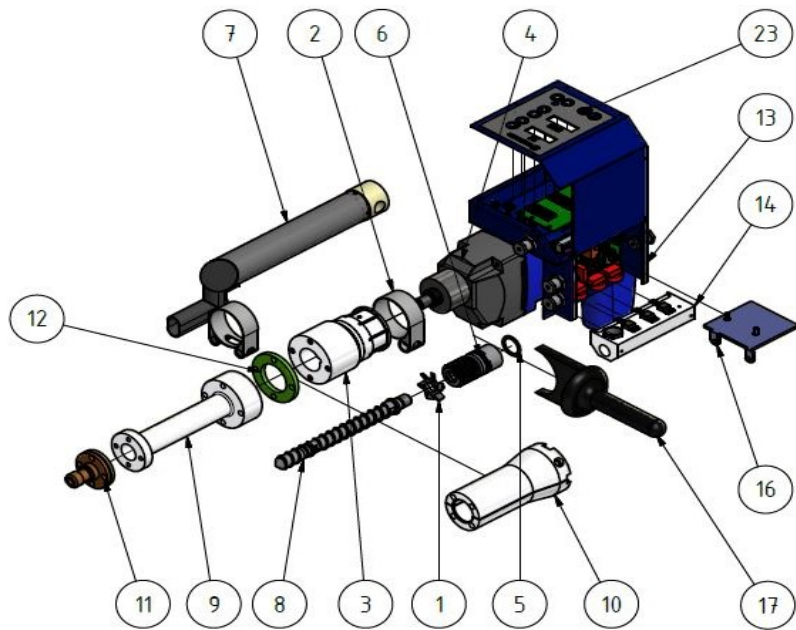

41858 EXWELD alpha4 EC