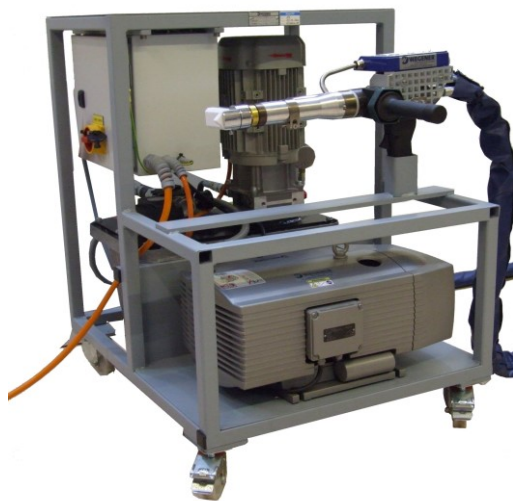

Abbildungen können abweichen / Änderungen vorbehalten
Pictures may differ from product / change reserved