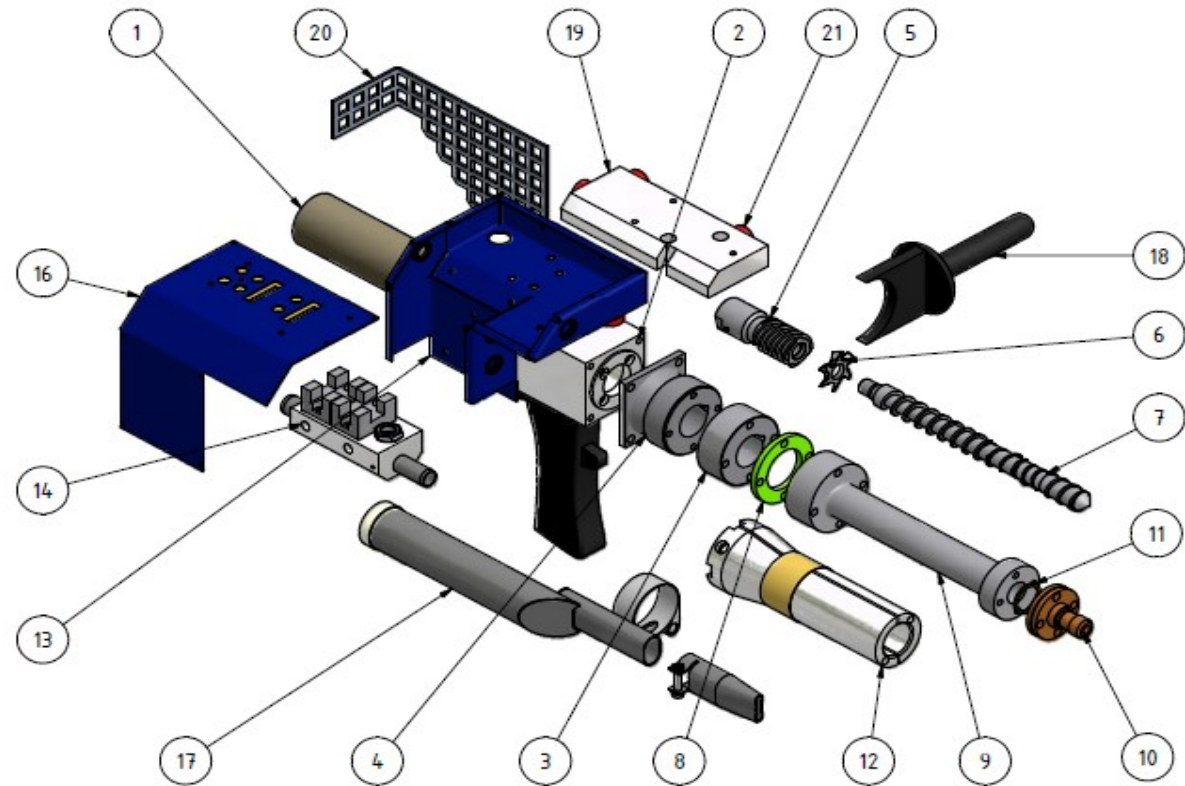

Abbildungen können abweichen / Änderungen vorbehalten
Pictures may differ from product / change reserved