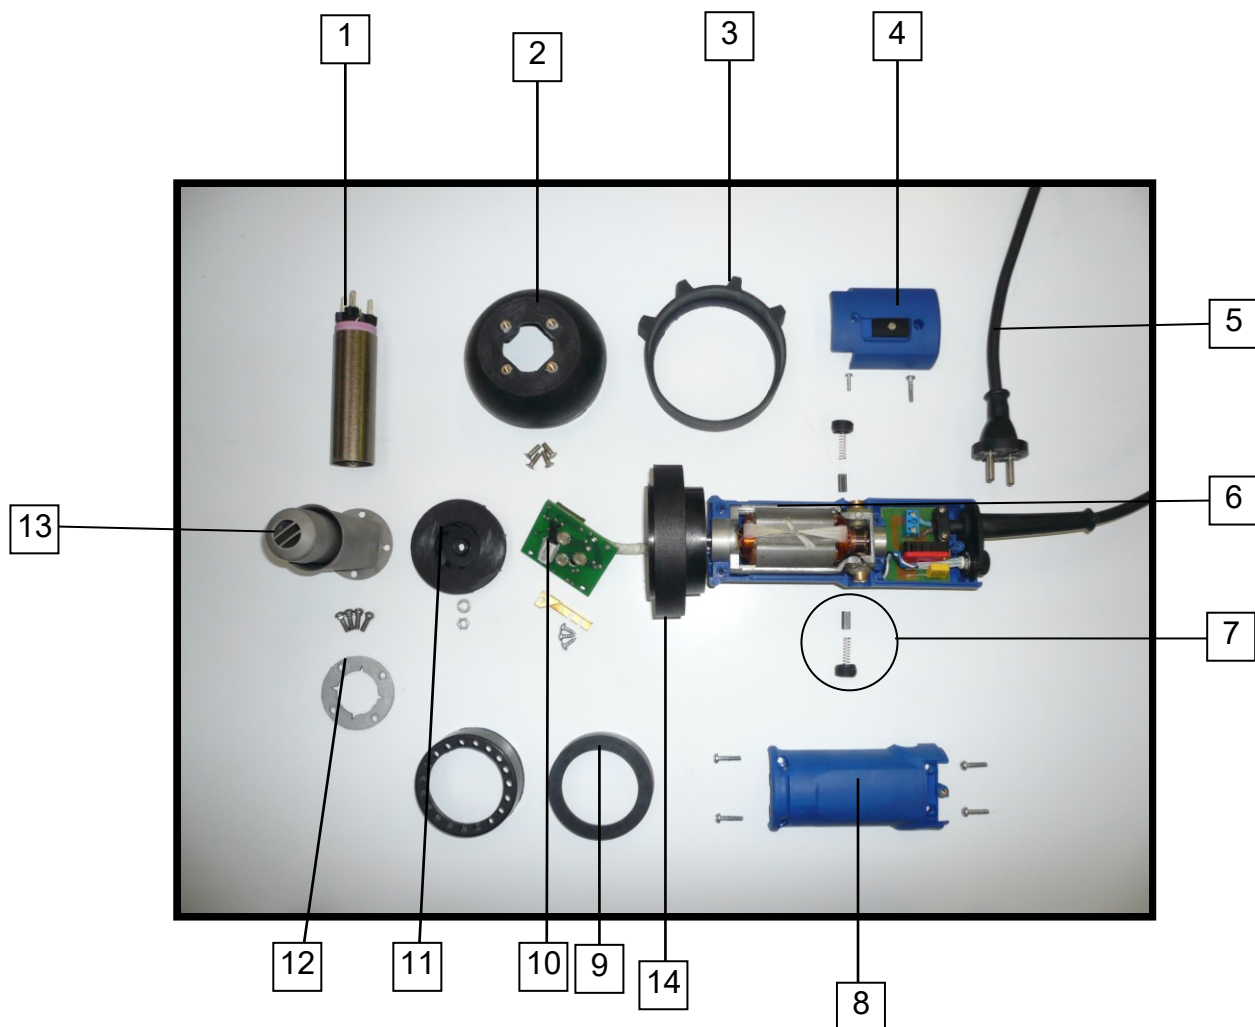

ERSATZTEILLISTE / Spare Part List

Gerätetyp / Model: Airtherm 1600 / 230 V

Artikel-Nr. / Article-No.: 18283

Abbildungen können abweichen / Änderungen vorbehalten
Pictures may differ from product / change reserved

Bestellung / Purchase Order
Ersatzteile / Spare Parts
Airtherm 1600 W / 230 V

Firma / Company

Anschrift / Adress

Ansprechpartner / Contact Person

Telefon / Phone Fax

Pos.	Artikel-Nr. Article-No.	Bezeichnung Description	Bestellmenge Quantity
01	18488	Heizelement – heating element Für/for Airtherm 1600 W / 230 V	
02	19877	Kalotte / calotte	
03	19879	Gummiring / rubber ring	
04	19880	Deckel mit Hauptschalter / cover with main switch	
05	18497	Anschlussleitung / Main lead with socket – 230 V	
06	19916	Motor / motor - 230 V	
07	19849	Kohlensatz inkl. Federn und Deckel – set of carbon brushes incl. springs and caps	
08	19883	Gehäuseschale oben / cover top	
09	19884	Gummimanschette / rubber sleeve	
10	18496	Steuerung 1600W / 230 V circuit board 1600W / 230 V	
11	19888	Lüfterrad / fan	
12	18506	Isolierscheibe / insulating disc	
13	18490	Brennerrohr / barrel	
	19892	Schrauben – Set / set of screws	
14	21091	Kalottenaufnahme / Fan housing lower	