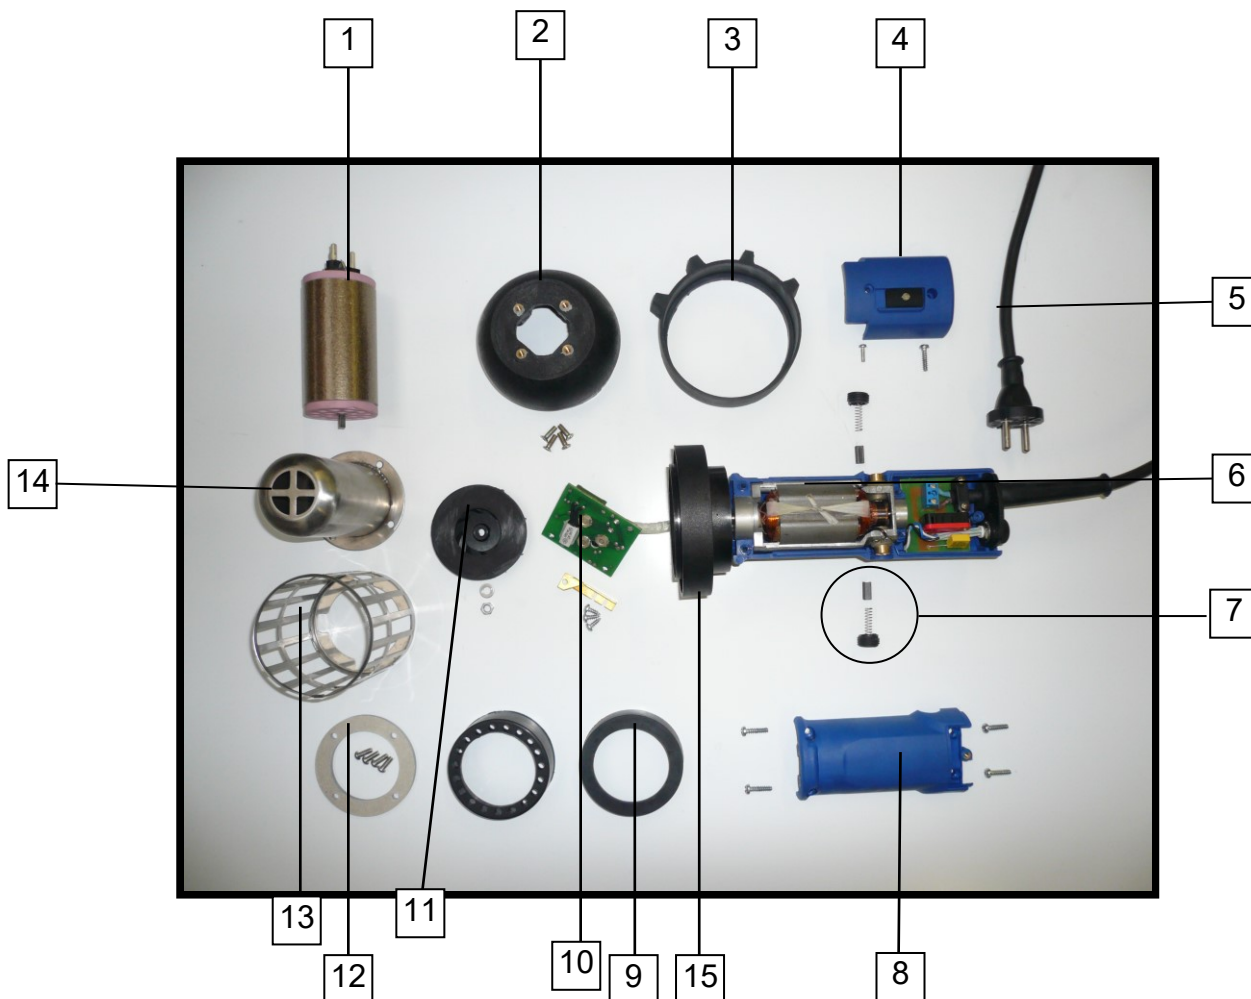

ERSATZTEILLISTE / Spare Part List

Gerätetyp / Model: Airtherm 3000 W / 230 V
Artikel-Nr / Article No.: 18284

Abbildungen können abweichen / Änderungen vorbehalten
Pictures may differ from product / change reserved

Bestellung / Purchase Order

Ersatzteile / Spare Parts

Airtherm 3000 W / 230 V

Firma / Company

Anschrift / Adress

Ansprechpartner / Contact Person

Telefon / Phone Fax

Pos.	Artikel-Nr. Article-No.	Bezeichnung Description	Bestellmenge Quantity
01	19706	Heizelement / heating element Für/for Airtherm 3000 W / 230 V	
02	19878	Kalotte / calotte	
03	19879	Gummiring / rubber ring	
04	19880	Deckel mit Hauptschalter / cover with main switch	
05	19915	Anschlussleitung / Main lead with socket – 230 V	
06	19916	Motor / motor – 230 V	
07	19849	Kohlensatz inkl. Federn und Deckel – set of carbon brushes incl. springs and caps	
08	19883	Gehäuseschale oben / cover top	
09	19885	Gummimanschette / rubber sleeve	
10	20304	Steuerung 2200W / 3000W / 230 V circuit board 2200W / 3000W / 230 V	
11	19888	Lüfterrad / fan	
12	19708	Isolierscheibe / insulating disc	
13	19891	Berührschutz / contact protection	
14	19890	Brennerrohr / barrel	
	19892	Schrauben – Set / set of screws	
15	21091	Kalottenaufnahme / Fan housing lower	