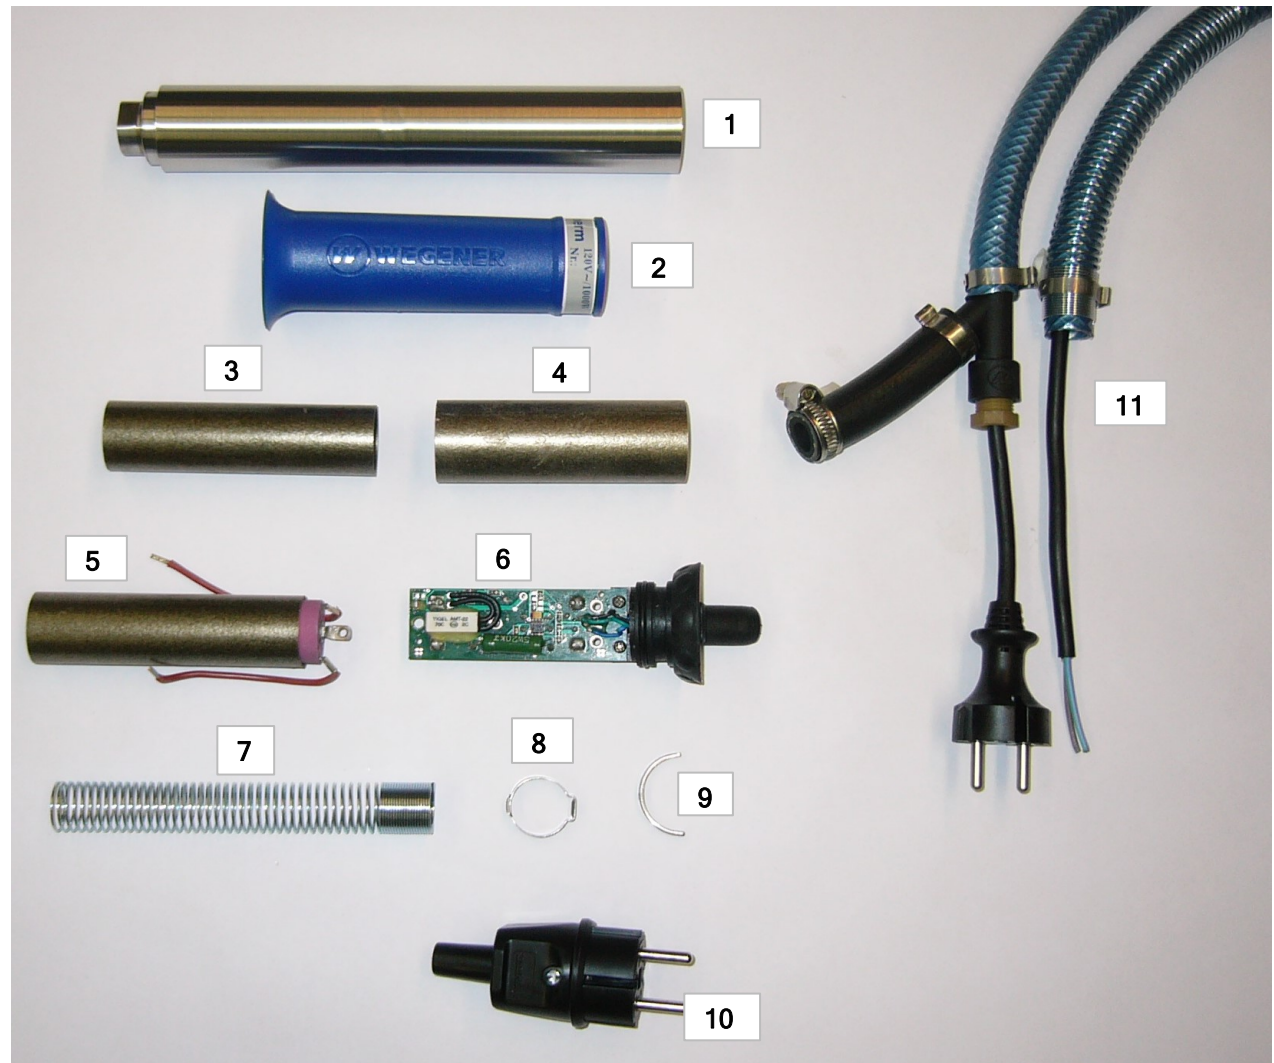

Abbildungen können abweichen / Änderungen vorbehalten
Pictures may differ from product / change reserved